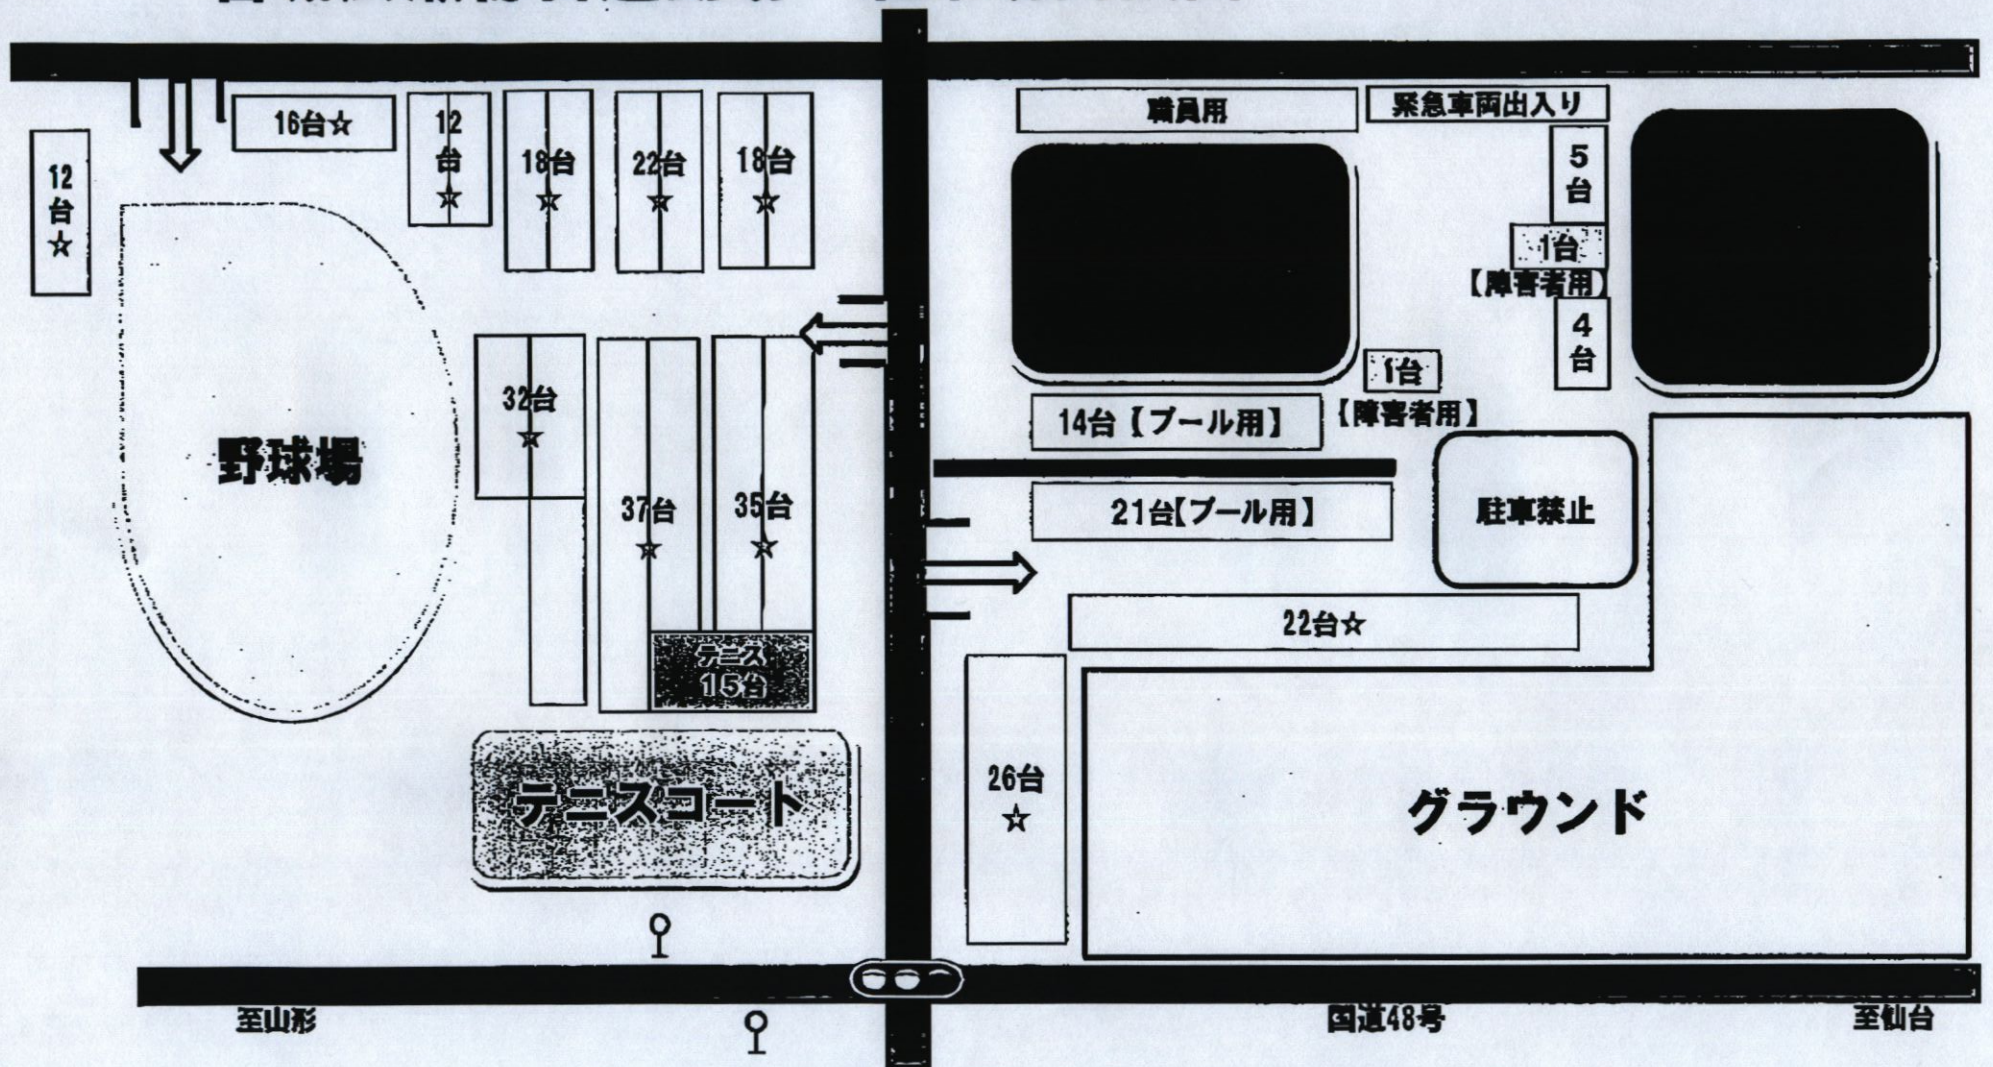

宮城広瀬総合運動場

駐車場割振図

6月8日(土)

野球場/体育館/グラウンド…(☆)仙台市中学校体育連盟