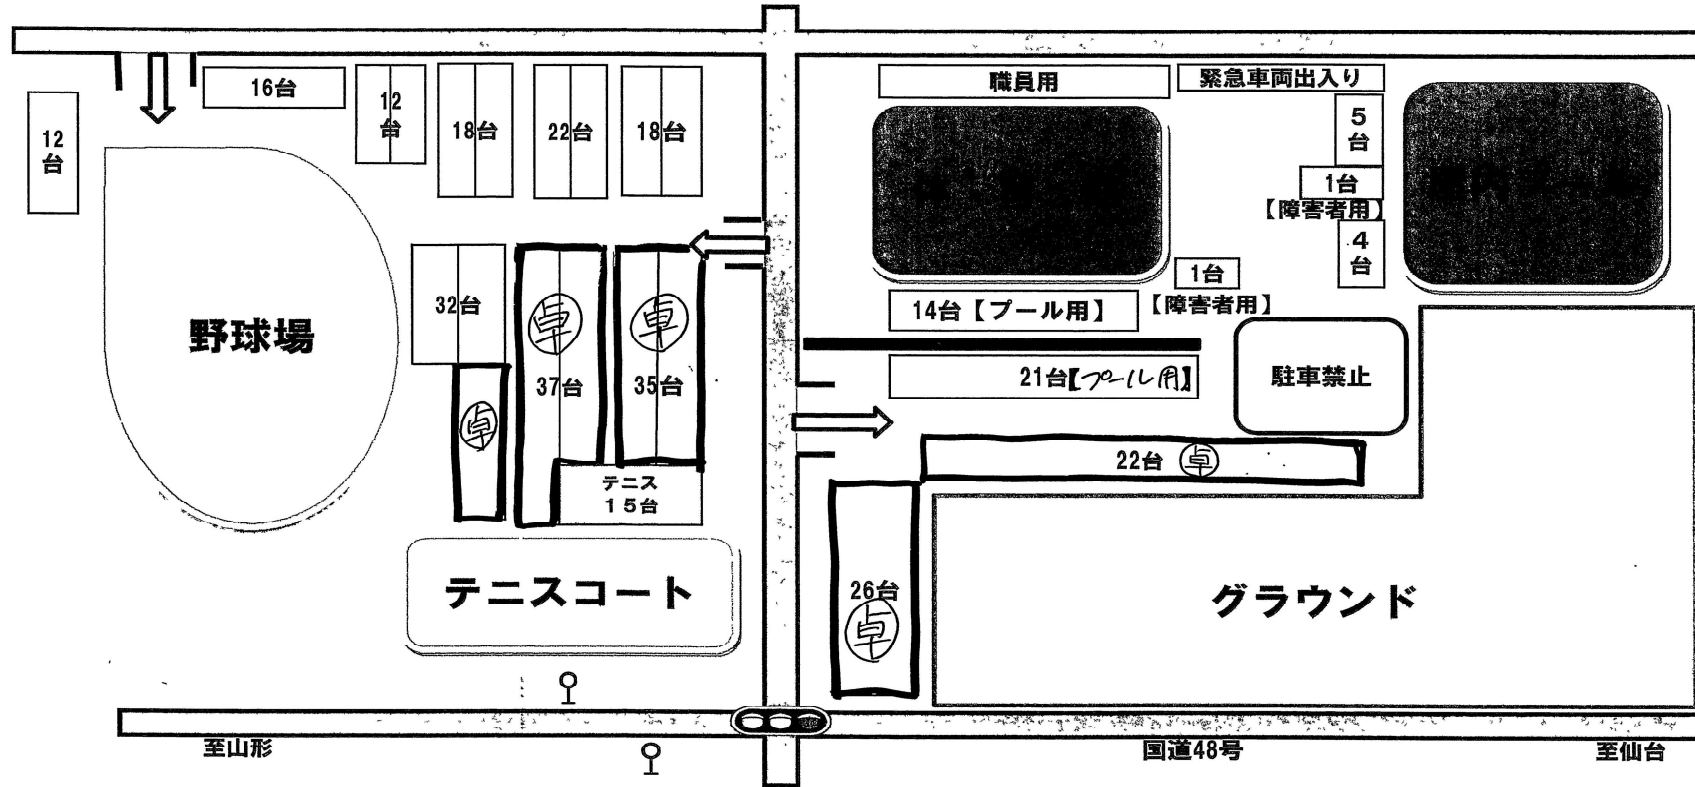

宮城広瀬総合運動場 駐車場割振図

Ⓜ となっているところに、車を停めてください。