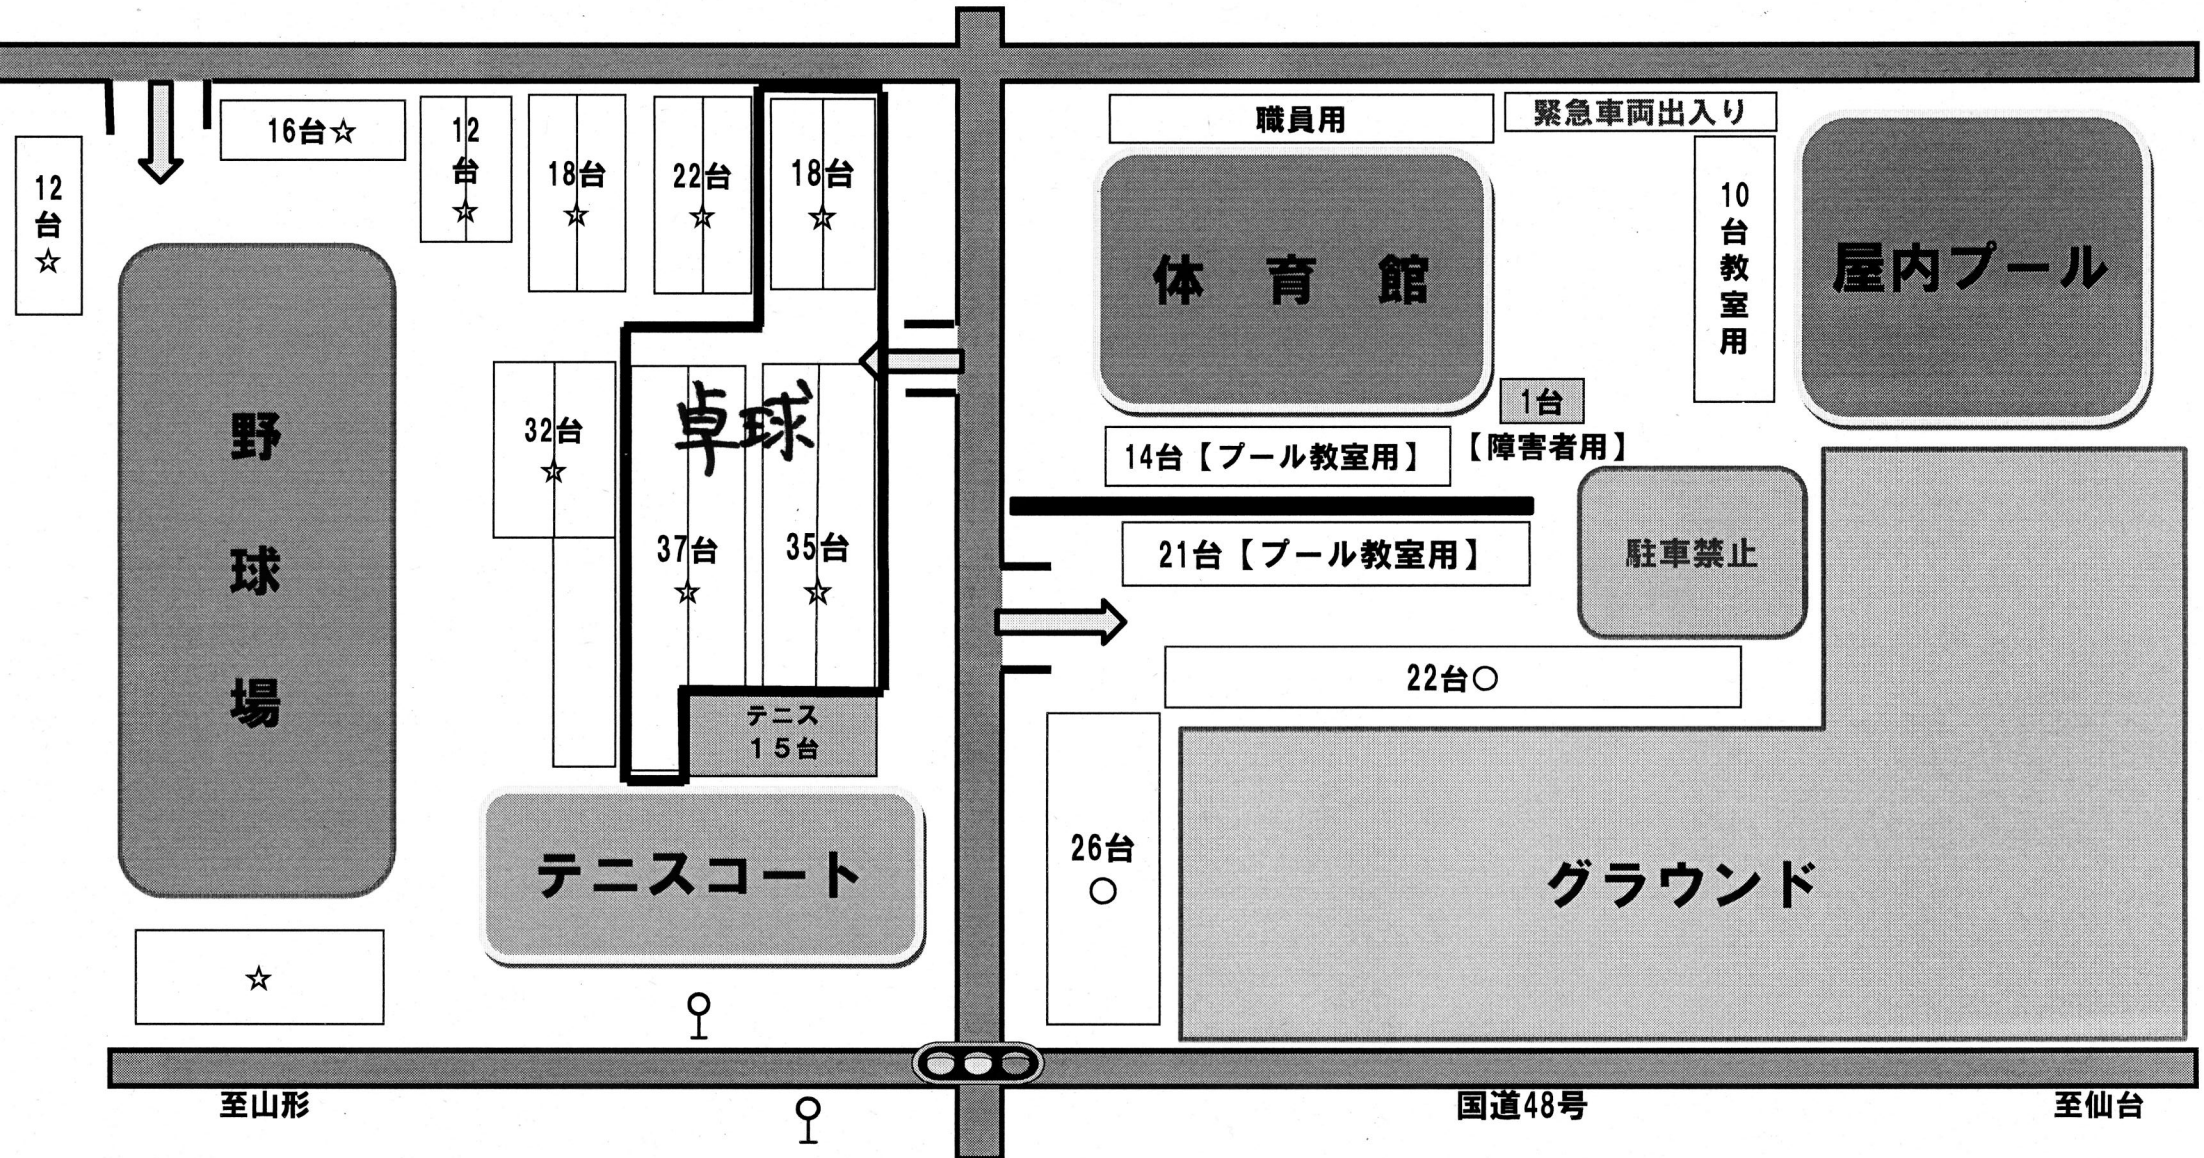

宮城広瀬総合運動場

駐車場割振図

6月10・11日(土・日)

野球場/体育館… (☆)仙台市中学校体育連盟 野球・卓球

グラウンド …(○)10日:青葉区ソフトボール協会/11日:仙台市ゲートボール協会

◎ 広瀬体育館応援座席割り当て

【広瀬体育館会場図】

倉庫 シート・イス等	仙台一 (39)	仙台二 (35)	桜丘 (26)	南吉成 (28)	五城 (25)	北仙 台 (19)	階段																
<div style="border: 1px solid black; padding: 2px; display: inline-block; text-align: center;">救護・来賓</div> <div style="border: 1px solid black; padding: 2px; display: inline-block; text-align: center;">演台</div> <div style="border: 1px solid black; padding: 2px; display: inline-block; text-align: center;">進行・受付</div>	<table border="1" style="margin: auto;"> <tr> <td>9</td><td>10</td><td>11</td><td>12</td><td>13</td><td>14</td><td>15</td><td>16</td> </tr> <tr> <td> </td><td> </td><td> </td><td> </td><td> </td><td> </td><td> </td><td> </td> </tr> </table>						9	10	11	12	13	14	15	16									一般席・通路
	9	10	11	12	13	14	15	16															
<table border="1" style="margin: auto;"> <tr> <td>1</td><td>2</td><td>3</td><td>4</td><td>5</td><td>6</td><td>7</td><td>8</td> </tr> <tr> <td> </td><td> </td><td> </td><td> </td><td> </td><td> </td><td> </td><td> </td> </tr> </table>						1	2	3	4	5	6	7	8									上杉山 (41)	
1	2	3	4	5	6	7	8																
倉庫 卓球台・ネット等	五橋 (42)	台原 (38)	三条 (30)	中山 (30)	大沢 (14)	折立 (12)	青陵 (26)																
							広瀬 (88)																

※ 応援場所は大変狭くなっています。譲り合って使用してください。

※ 学校名の下のカッコ書きの人数は、報告のあった部員数です。

(引率する人数とは、異なる場合があります)

※ 駐車場について

卓球関係の車は、すべて野球場側に駐車することになります。ホームページ掲載の駐車場割振図で「卓球」となっている場所に車を停めてください。体育館側は、2日間とも他の団体が使用する予定です。

- ① 駐車する場合には、必ず許可証の掲示をお願いします。
- ② 指定された場所以外への駐車は絶対にしないでください。

昼食・休憩

会場使用の注意

- 1 貴重品はカバンに入れっぱなしにしないこと。
- 2 土足厳禁
(屋外及び玄関の段差の先は上履き禁止)
- 3 ゴミは必ず持ち帰ること。
(体育館内ゴミ箱は使わない)
- 4 忘れ物注意。
- 5 イタズラ厳禁
(トイレ内や立入禁止場所等で)

※参加者全員のご協力を！