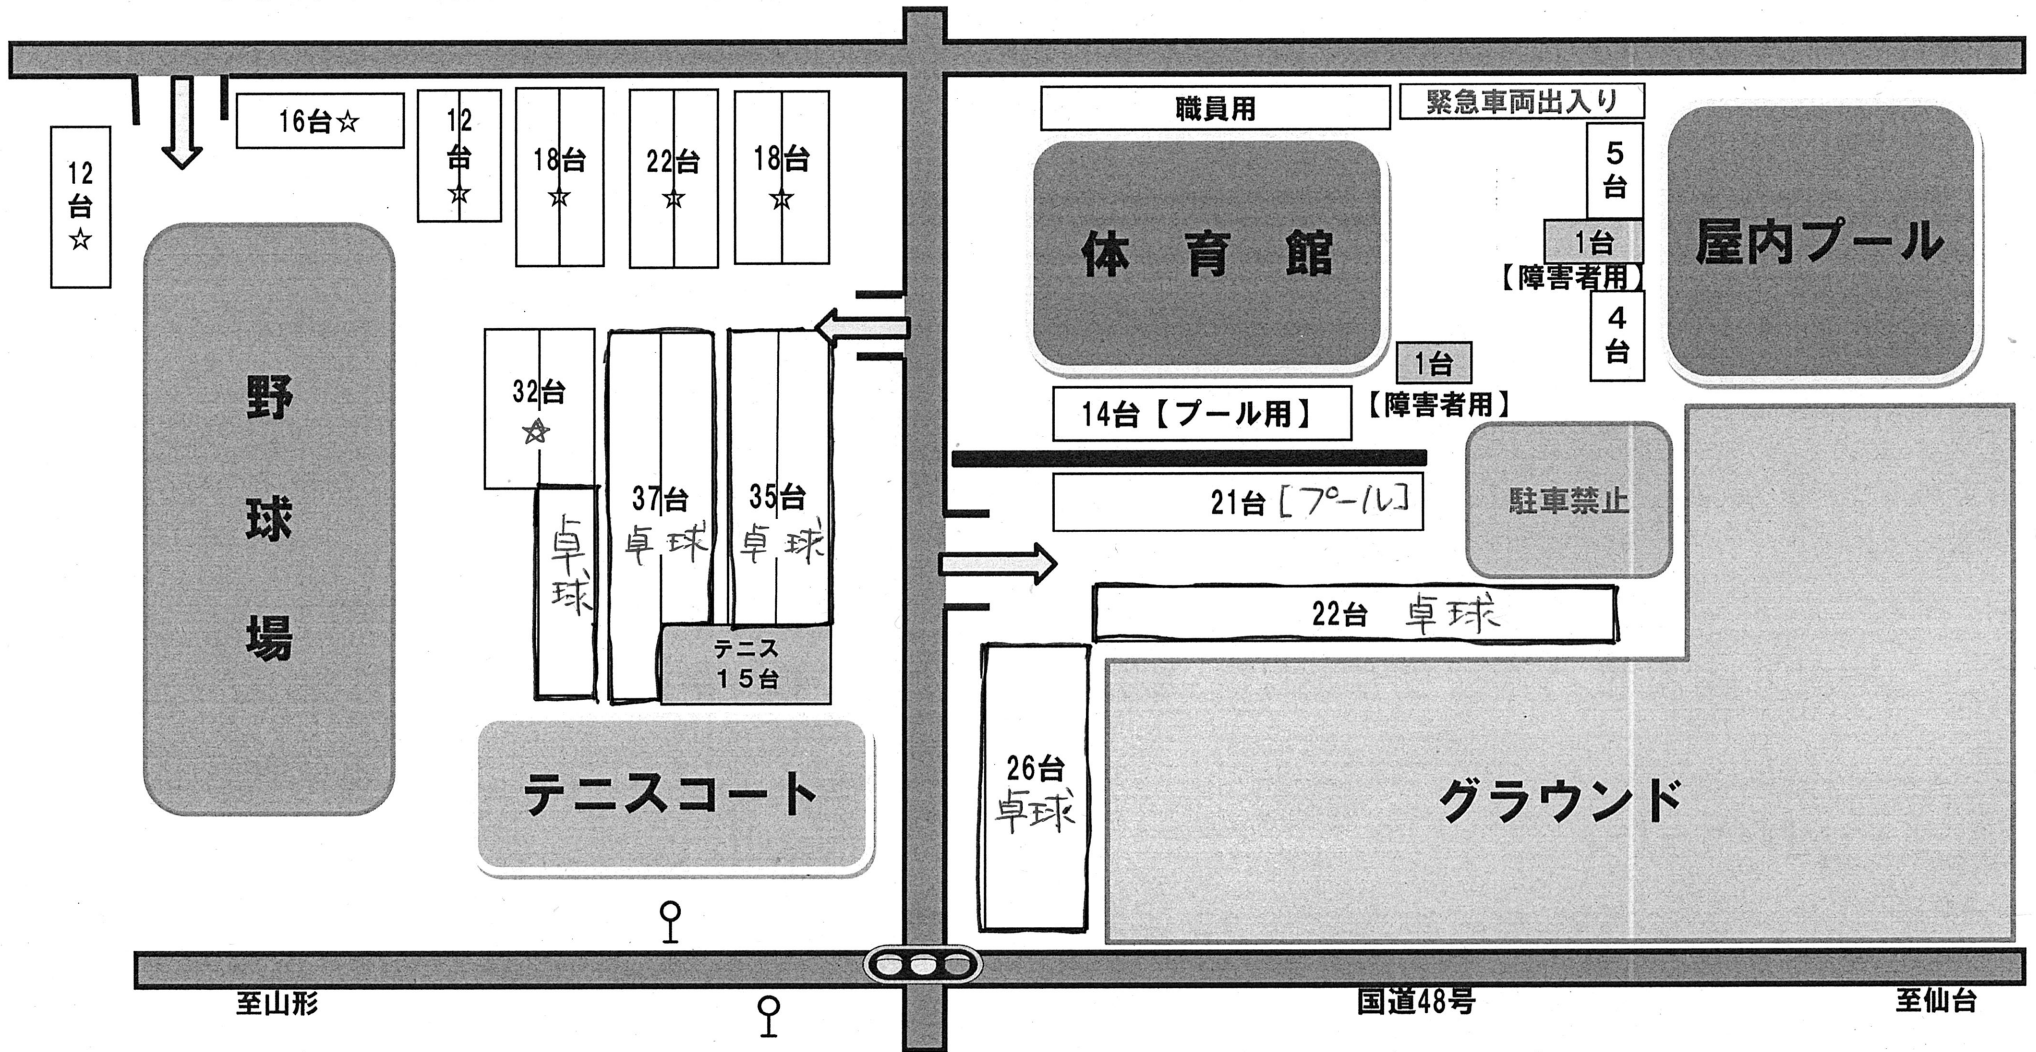

宮城広瀬総合運動場

駐車場割振図

10月12日(土)

☆…野球