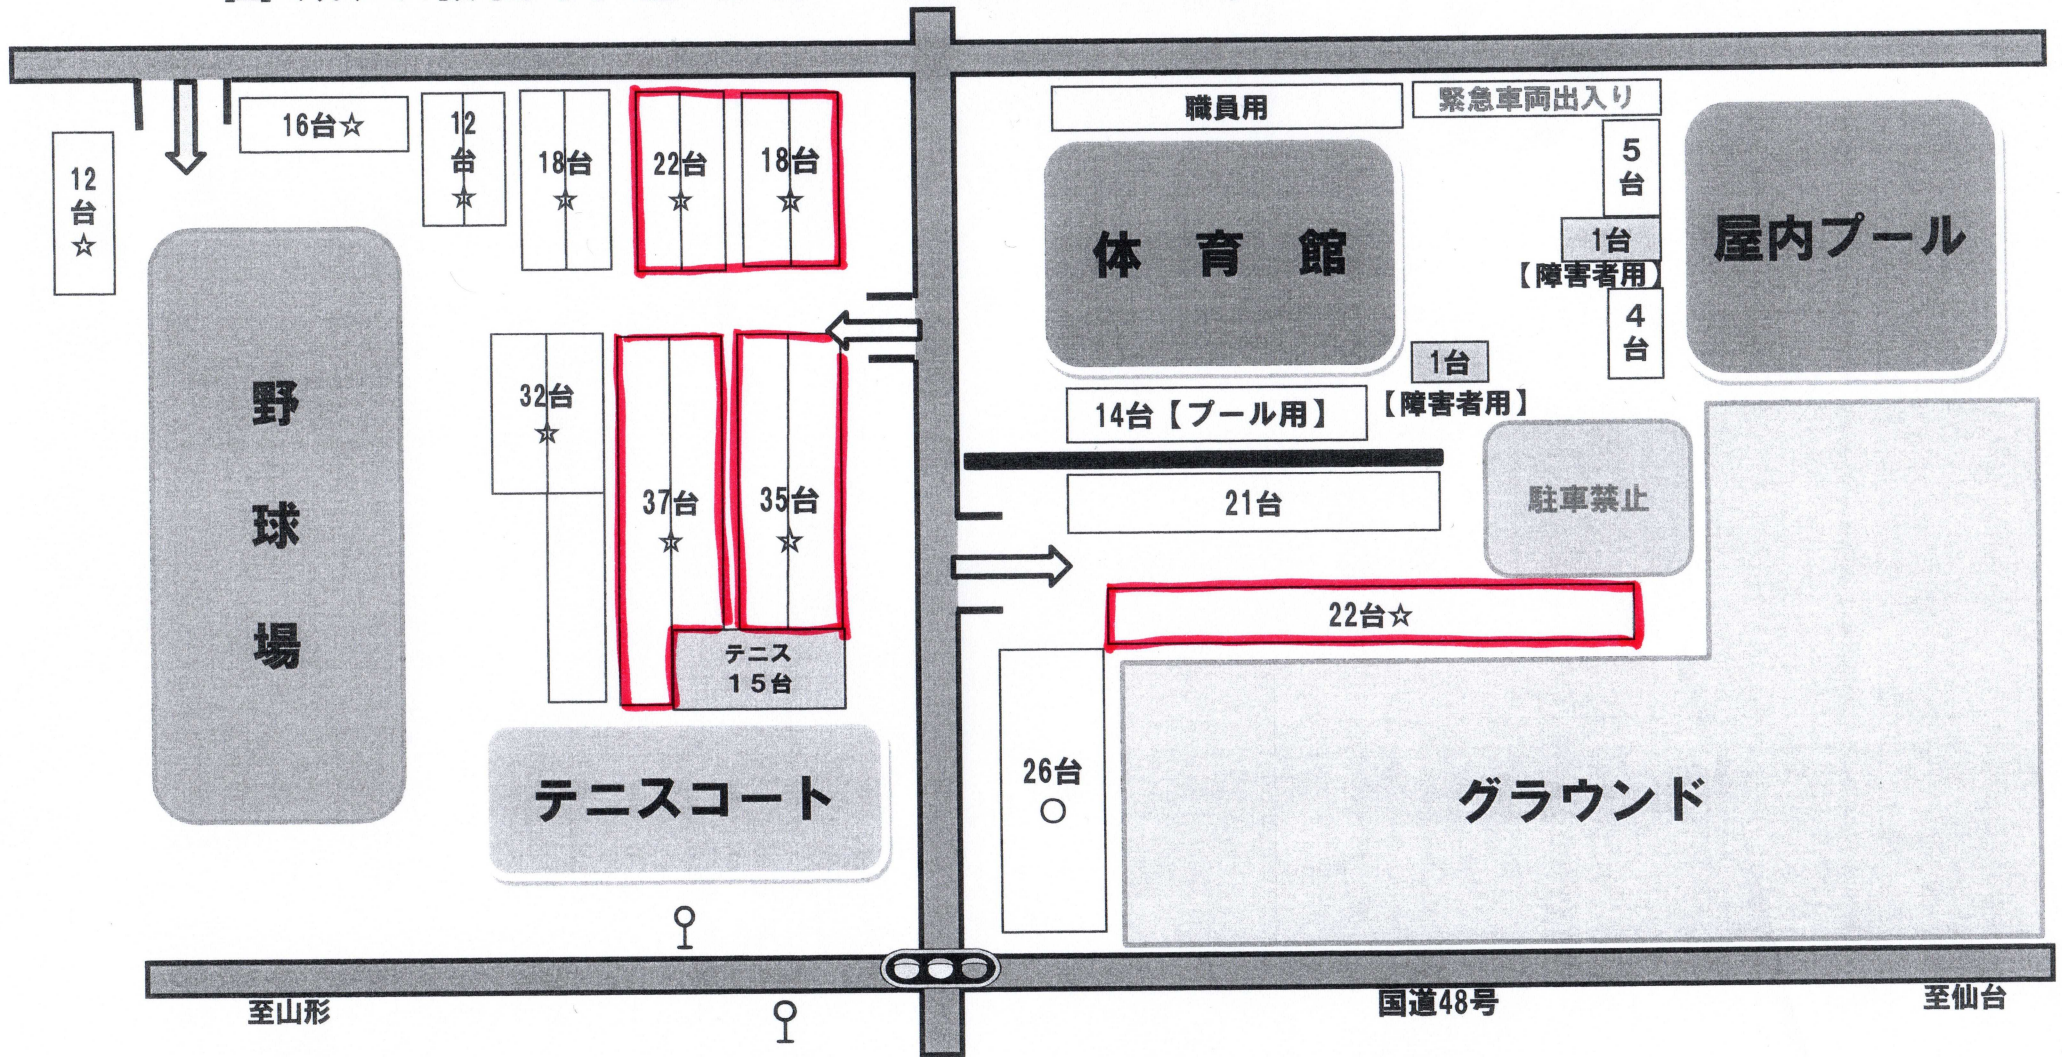

宮城広瀬総合運動場

駐車場割振図

10月6日(土)

野球場・体育館…(☆)仙台市中学校体育連盟

グラウンド…(○)アバンツアーレ仙台SC

卓球